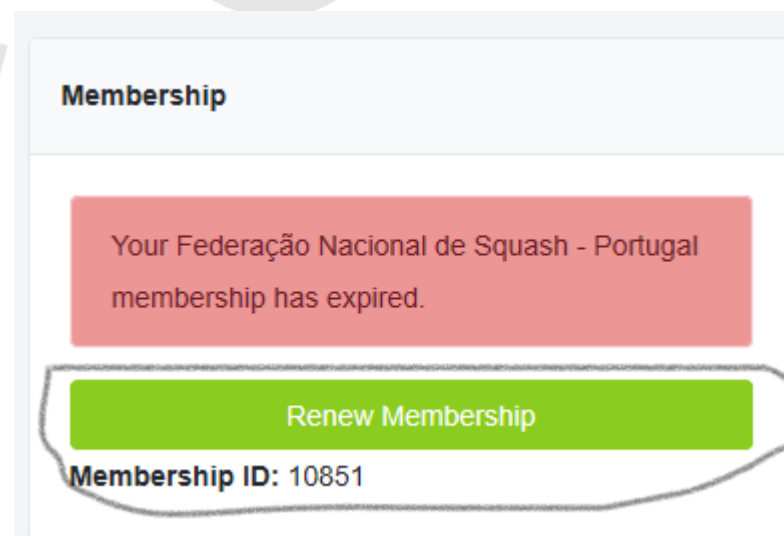

## **Filiação de Atleta**

A filiação do Atleta pode ser efetuada de forma individual, onde o atleta efetua o seu processo de filiação, ou pelo clube. Neste manual vamos exemplificar as duas formas.

### **Filiação Atleta, processo do clube:**

Siga os seguintes passos:

1. Aceder a <https://fns.sporthq.com>
2. Login com os seus dados de acesso. Utilizador novo, deve seguir esta opção para criar o seu utilizador na plataforma:

3. Selecione a seguinte opção, após login:

4. Verifique e atualize, se necessário, os seus dados e clique em seguinte.

Selecione o seu clube:

Membership Registration

1 User Details    2 Club Association    3 Membership Info    4 Terms & Conditions    5 Payment