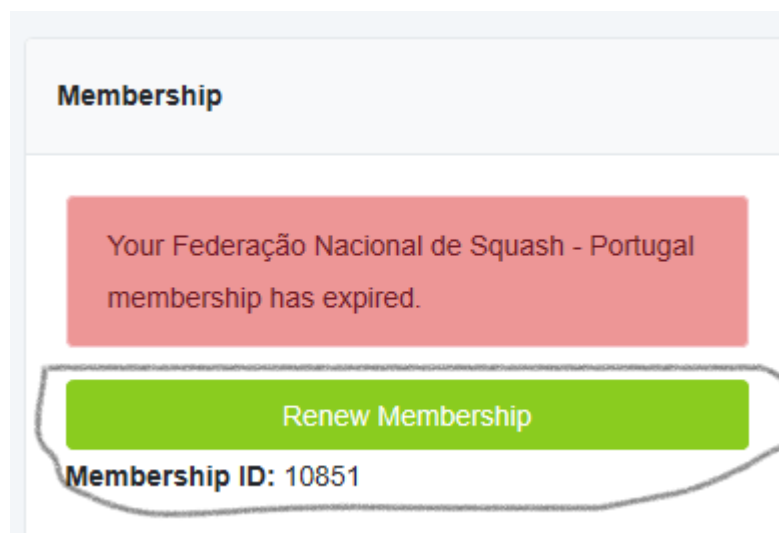

Filiação de Atleta - Individual

A **Filiação de Atleta** pode ser efetuada de forma individual (onde o atleta efetua o seu processo de filiação) ou através de um clube. Neste manual vamos exemplificar as duas formas.

Filiação Atleta - processo Individual:

Siga os seguintes passos:

1. Aceder a <https://fns.sportyhq.com>
2. Login com os seus dados de acesso. Utilizador novo, deve seguir esta opção para criar o seu utilizador na plataforma:

3. Selecione a seguinte opção, após login:

4. Verifique e atualize, se necessário, os seus dados e clique em seguinte.

5. Seleccione o seu clube:

Membership Registration

1 User Details 2 Club Association 3 Membership Info 4 Terms & Conditions 5 Payment